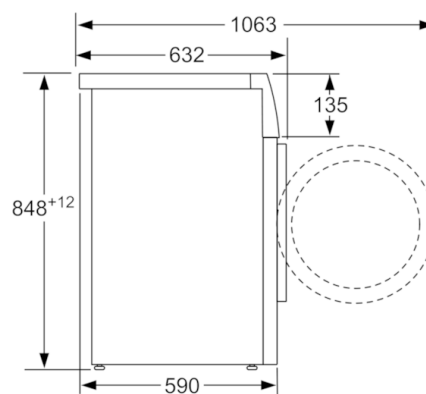

**Technické údaje**

Konstrukce :	Volně stojící
Závěs dveří :	Vlevo
Barva / materiál spotřebiče :	Bílá
Délka přívodního kabelu (cm) :	160
Výška pro podstavbu :	848,00
Výška (mm) :	848
Rozměry spotřebiče (mm) :	848 x 598 x 590
Kolečka :	Ne
Hmotnost netto (kg) :	73,035
Objem bubny (l) :	63
Barva spotřebiče :	Bílá
Door Frame :	alu-look, bílá
Hlučnost při praní (dB(A) re 1 pW) :	48
Příkon (W) :	2300
Jištění (A) :	10
Napětí (V) :	220-240
Frekvence (Hz) :	50
Energy Star Qualified :	Ne
Cord Included :	Ne
Typ zástrčky :	Zalitá zástrčka s uzemněním
Length of drain hose (in) :	59,05
Length of supply hose (in) :	59,05
Appliance Dimensions (h x w x d) (inches) :	x x
Rozměry zabaleného spotřebiče (in) :	34.05 x 26.77 x 25.19
Net weight (lbs) :	161
Gross weight (lbs) :	163
Délka odtokové hadice :	150,00
Délka přívodní hadice :	150,00
Hmotnost brutto (kg) :	74,0
Příkon (W) :	2300
Jištění (A) :	10
Napětí (V) :	220-240
Frekvence (Hz) :	50
Aprobační certifikáty :	CE, VDE
Bezpečnostní systém proti škodám způsobeným vodou :	Aqua-Stop
Number of Options :	14
Regulace rychlosti odsřed'ování :	Variabilní
Ukazatel zbytkového času :	Ano

**Technické informace**

- možnost podstavby při výšce niky 85 cm
- rozměry (V x Š x H): 84,8 cm x 59,8 cm x 59,0 cm
- \* záruční podmínky najdete na <https://www.bosch-home.com/cz/servis/zarucni-podminky>
- \*\* hodnoty jsou zaokrouhleny

**Serie | 6, Předem plněná pračka, 9 kg  
WAT28690BY**

rozměry v mm

rozměry v mm